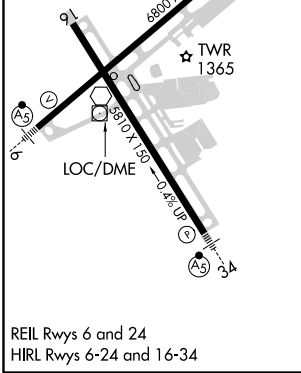

VOR ODR 114.9	APP CRS 236°	Rwy ldg TDZE Apt Elev N/A N/A 1175
-------------------------	------------------------	--

VOR/DME-A

ROANOKE-BLACKSBURG RGNL/WOODRUM FIELD (R.O.A)

⚠ Circling NA NW of Rwy 6-24. DME from I-SZK LDA.
⚠ Simultaneous reception of ODR VOR and I-SZK DME required.
❄ -13°C

MISSED APPROACH: Climbing left turn to 4000 on ODR VOR R-164 and LYH VORTAC R-258 to MONAT/LYH 19.8 DME and hold.

ATIS 132.375	ROANOKE APP CON 126.9 339.8	ROANOKE TOWER 118.3 257.8	GND CON 121.9 257.8	CLNC DEL 119.7
------------------------	---------------------------------------	-------------------------------------	-------------------------------	--------------------------