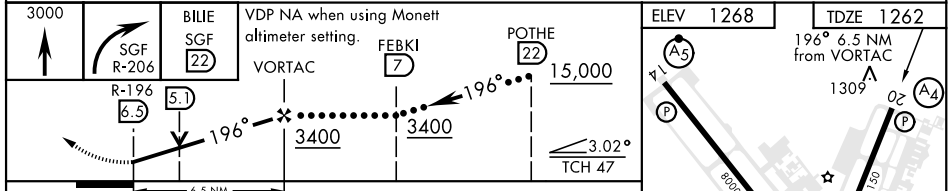

VORTAC SGF 116.9 Chan 116	APCH CRS 196°	Rwy Idg 7003 TDZE 1262 Arprt Elev 1268	JAL-604 [USAF]	SPRINGFIELD-BRANSON NATIONAL (KSGF)
---------------------------------	------------------	---	----------------	-------------------------------------

CATEGORY	MONETT ALTIMETER SETTING MINIMUMS		
	C	D	E
S-20	1760-1¼ 498 (500-1¼)	1760-1½ 498 (500-1½)	1760-1¾ 498 (500-1¾)
CIRCLING	1820-1½ 552 (600-1½)	1820-2 552 (600-2)	1920-2¼ 652 (700-2¼)
S-20	1860-1½ 598 (600-1½)	1860-1¾ 598 (600-1¾)	1860-2 598 (600-2)
CIRCLING	1920-1¾ 652 (700-1¾)	1920-2¾ 652 (700-2¾)	2020-2¾ 752 (800-2¾)