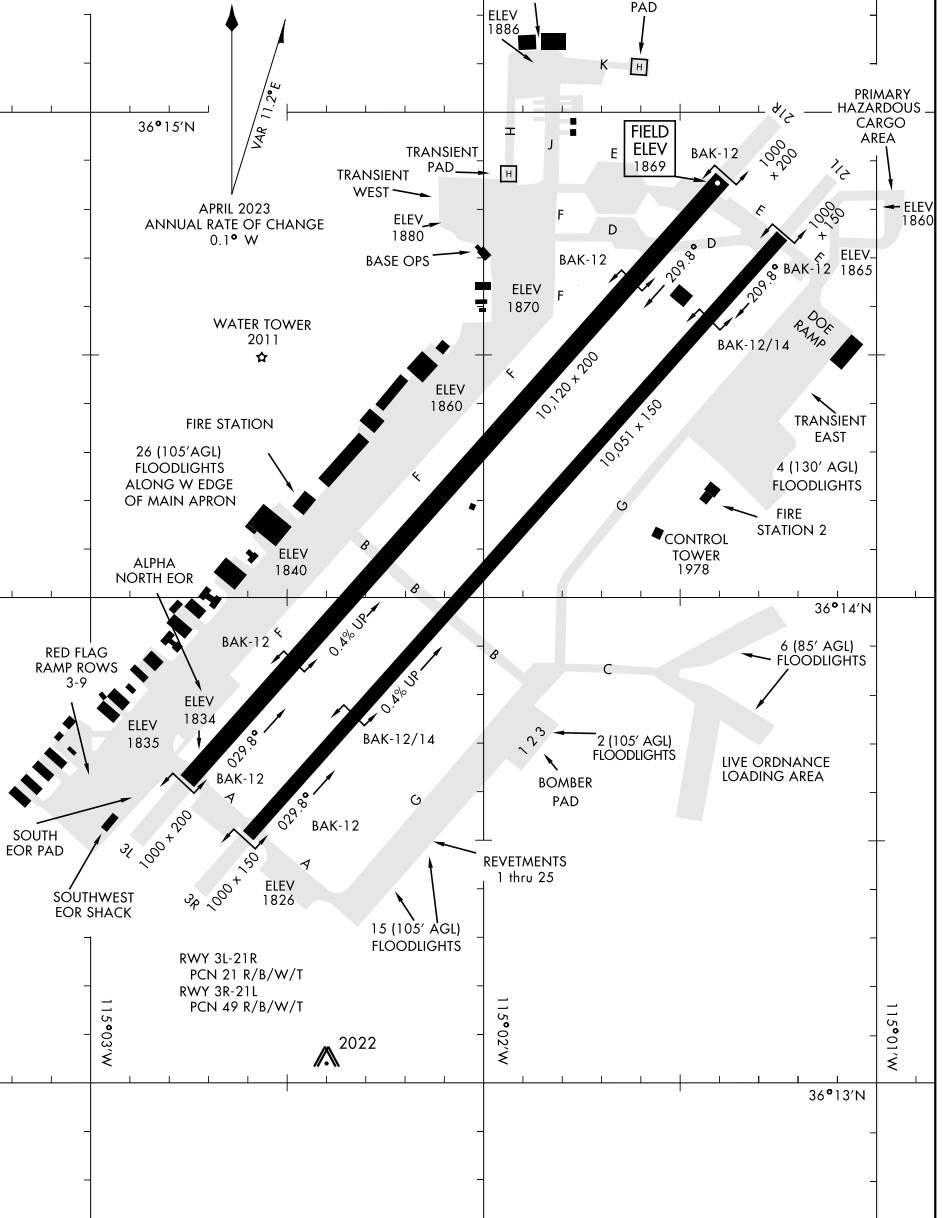

# AIRPORT DIAGRAM

[USAF]

NELLIS AFB (KLSV)

LAS VEGAS, NEVADA

ATIS 270.1  
 TOWER  
 132.55 327.0  
 GND CON  
 121.8 275.8  
 CLNC DEL  
 120.9 289.4

SW-4, 11 JUL 2024 to 08 AUG 2024

SW-4, 11 JUL 2024 to 08 AUG 2024

# AIRPORT DIAGRAM

LAS VEGAS, NEVADA

NELLIS AFB (KLSV)